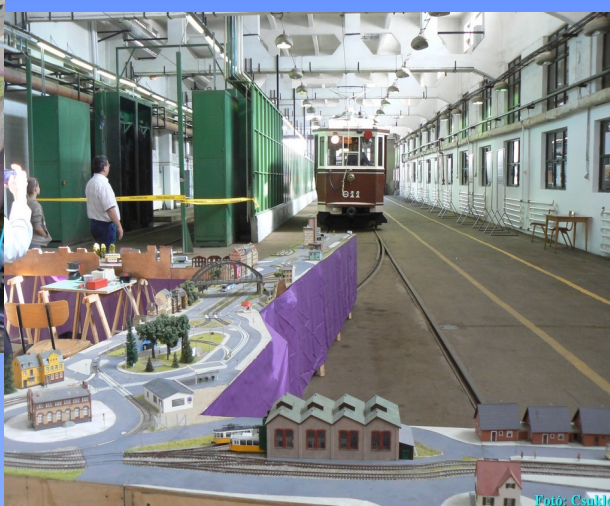

24. Pápai Játékfesztivál keretében vasútmodell kiállítás!

Széchenyi Vasútmodellező Klub

Látható lesz a klub közel 20 méteres villamos
terepasztalrendszere és interaktív
LGB kerti vasút lanovkával,
amit a gyerekek is irányíthatnak.

Börze és tanácsadás is várja az érdeklődőket.

Helyszín: Jókai Mór Művelődési és
Szabadidő Központ
8500 Pápa, Erzsébet liget 1

Nyitva tartás:

2014 június 13. 13:00-20:00

2014 június 14. 10:00-20:00

2014 június 15. 9:00-17:00